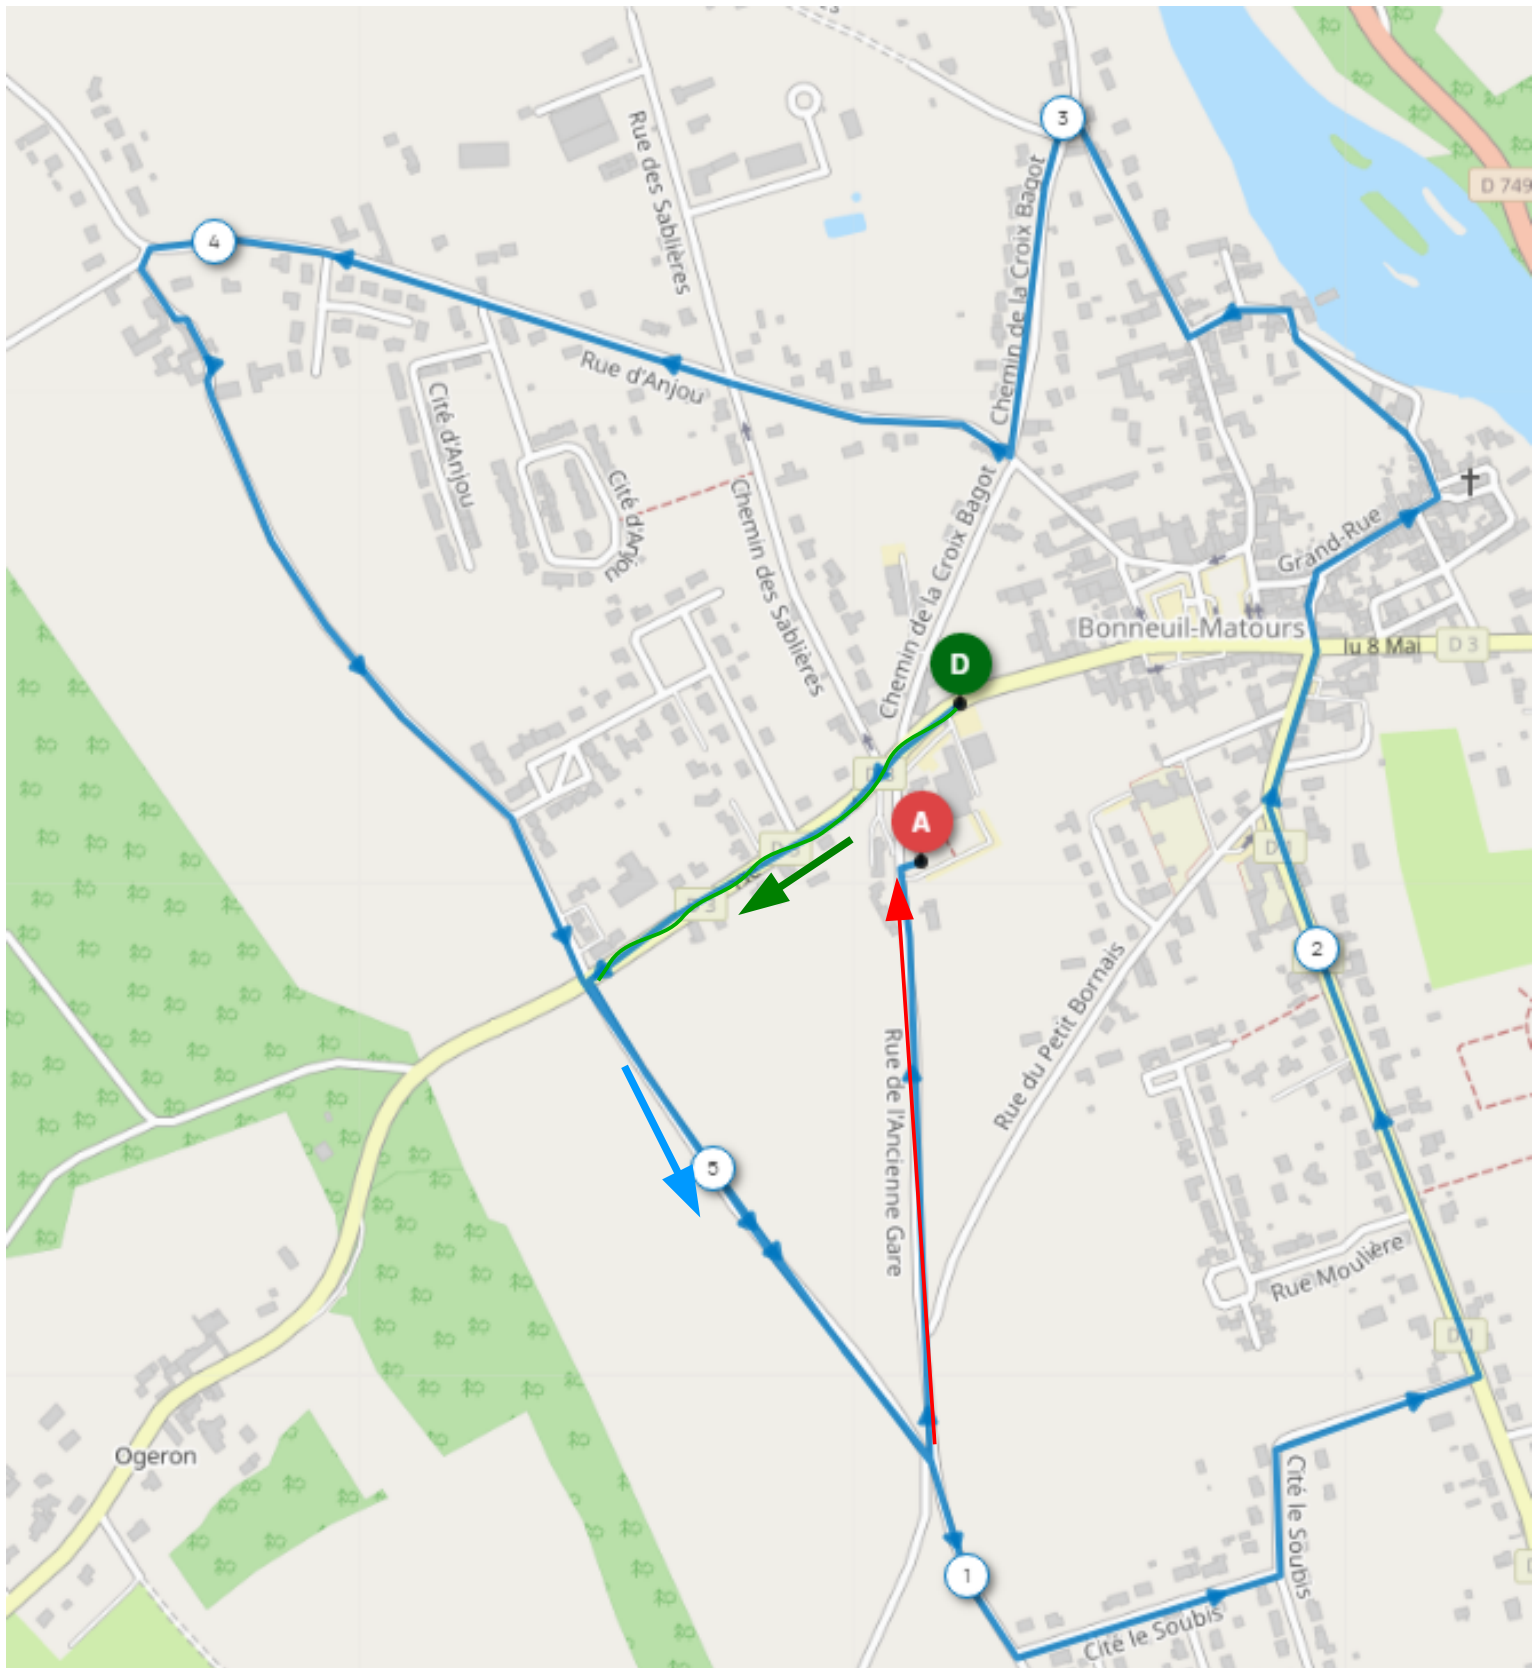

FOULEES BONNIMATOISES
20 novembre 2022
5,6 et 10 km

10 km : vert + 2 fois bleu + rouge
5,6 km : vert + bleu + rouge